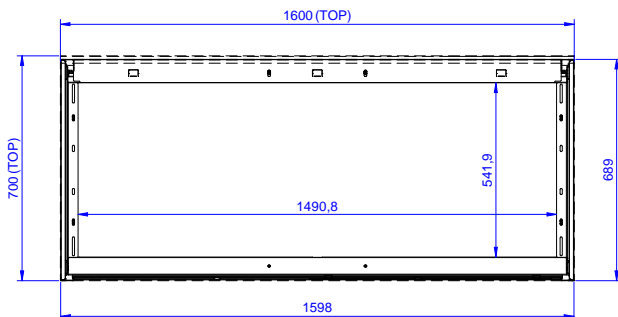

Rakenne

- Vahvistettu sivu- ja takapaneeli 304 AISI ruostumatonta terästä
- 200mm korkeat ja 54mm halkaisijaltaan olevat jalat 304 AISI ruostumatonta terästä. Voidaan säätää -50/+30mm
- Teräksinen sisärunko takaa erityisen vahvuuden
- Varustettu välilylyllä joka voidaan asettaa kolmeen eri korkeuteen
- Tukevat äänieristetyt liukuovet
- Ilman kantta yhteinäisiin asennuksiin

Lisävarusteet

- Etupotkusta PNC 133205
- Sivupotkusta 700mm PNC 133206

HYVÄKSYNTÄ: _____

Edestä

Sivulta

Päältä

Avaintieto

Kaapin leveys:	
133182 (RAU1600SD)	1545 mm
Kaapin syvyys:	645 mm
Kaapin korkeus:	610 mm
Ulkomitat, leveys:	1589 mm
Ulkomitat, syvyys:	700 mm
Ulkomitat, korkeus:	883 mm
Ovien lukumäärä ja tyyppi	2 Liukuva
Nettopaino:	60 kg