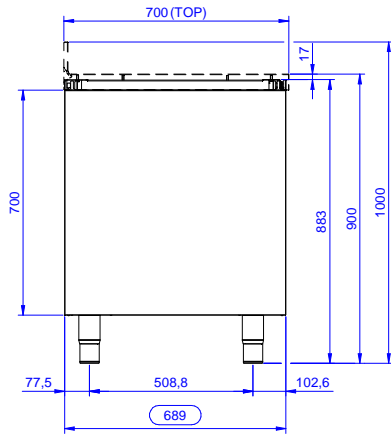

Rakenne

- Vahvistettu sivu- ja takapaneeli 304 AISI ruostumatonta terästä
- 200mm korkeat ja 54mm halkaisijaltaan olevat jalat 304 AISI ruostumatonta terästä. Voidaan säätää -50/+30mm
- Teräksinen sisärunko takaa erityisen vahvuuden
- Varustettu välilylyllä joka voidaan asettaa kolmeen eri korkeuteen
- Tukevat äänieristetyt liukuovet
- Ilman kantta yhteinäisiin asennuksiin

Lisävarusteet

- Etupotkusta PNC 133205
- Sivupotkusta 700mm PNC 133206

HYVÄKSYNTÄ: _____

Edestä

Sivulta

Päältä

Avaintieto

Kaapin leveys:	
133182 (RAU1600SD)	1545 mm
Kaapin syvyys:	645 mm
Kaapin korkeus:	610 mm
Ulkomitat, leveys:	1589 mm
Ulkomitat, syvyys:	700 mm
Ulkomitat, korkeus:	883 mm
Ovien lukumäärä ja tyyppi	2 Liukuva
Nettopaino:	60 kg