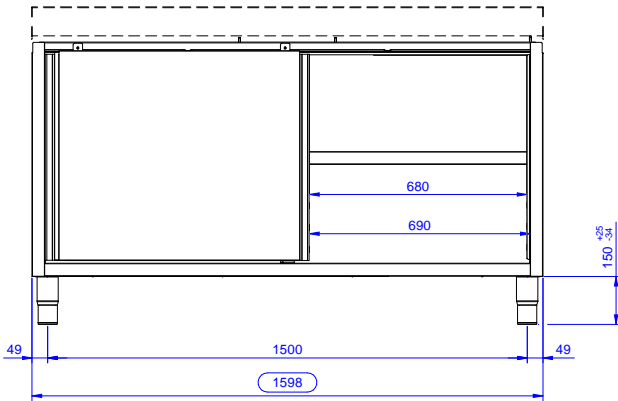

Rakenne

- Vahvistettu sivu- ja takapaneeli 304 AISI ruostumatonta terästä
- 200mm korkeat ja 54mm halkaisijaltaan olevat jalat 304 AISI ruostumatonta terästä. Voidaan säätää -50/+30mm
- Teräksinen sisärunko takaa erityisen vahvuuden
- Varustettu välilylyllä joka voidaan asettaa kolmeen eri korkeuteen
- Tukevat äänieristetyt liukuovet
- Ilman kantta yhteinäisiin asennuksiin

Lisävarusteet

- Etupotkusta PNC 133205
- Sivupotkusta 700mm PNC 133206

HYVÄKSYNTÄ: _____

Edestä

Sivulta

Päältä

Avaintieto

Kaapin leveys:	
133182 (RAU1600SD)	1545 mm
Kaapin syvyys:	645 mm
Kaapin korkeus:	610 mm
Ulkomitat, leveys:	1589 mm
Ulkomitat, syvyys:	700 mm
Ulkomitat, korkeus:	883 mm
Ovien lukumäärä ja tyyppi	2 Liukuva
Nettopaino:	60 kg